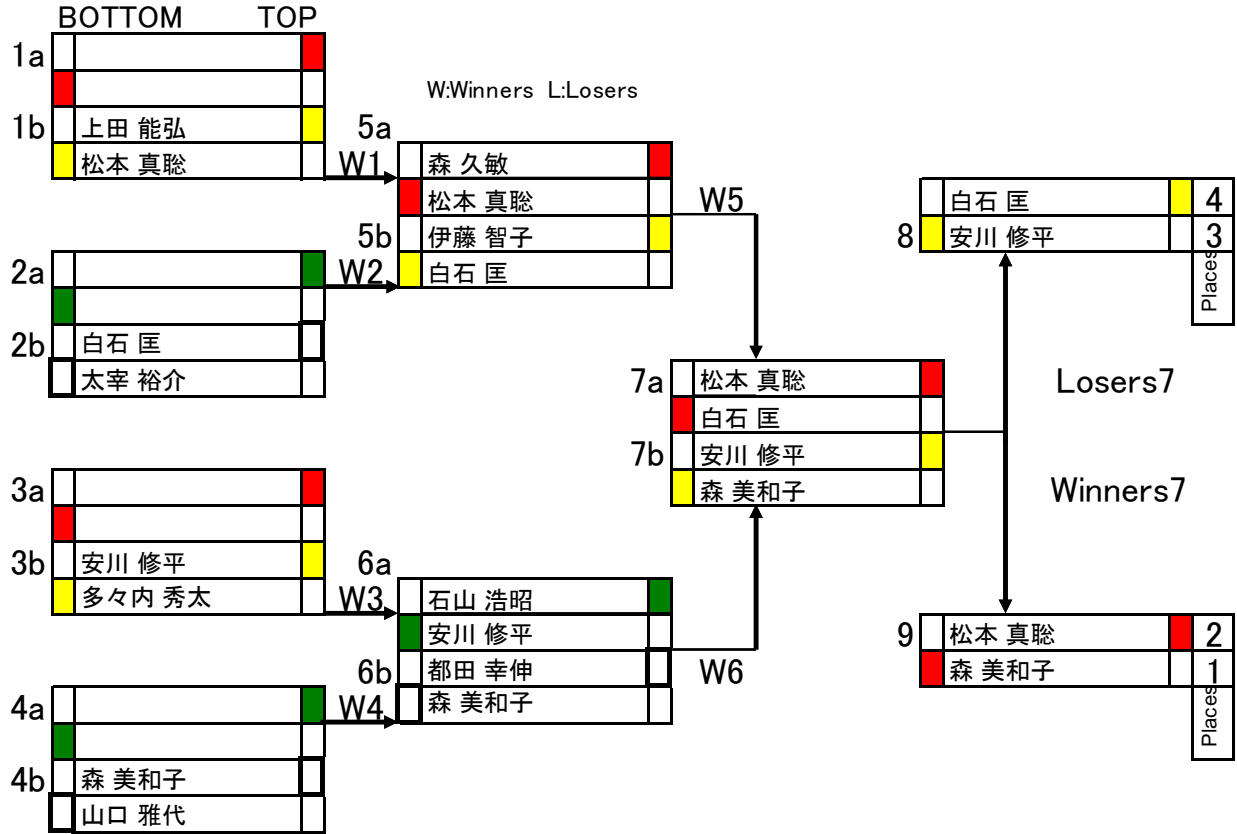

WOMEN CLASS SINGLE ELIMINATION

NON PLANING SPECIAL CLASS

W:Winners L:Losers

NON PLANING OPEN 21 & OVER

R1

NON PLANING UNDER 21

		R1	R2		
	掛川 竜誠	1	1		
	秋田 ふみ	2	2		
	柳澤 瑚々	3	3		

NON PLANING BEGINNER

		R1			
	山口 雅代				
	木下 己楽 ※欠場				