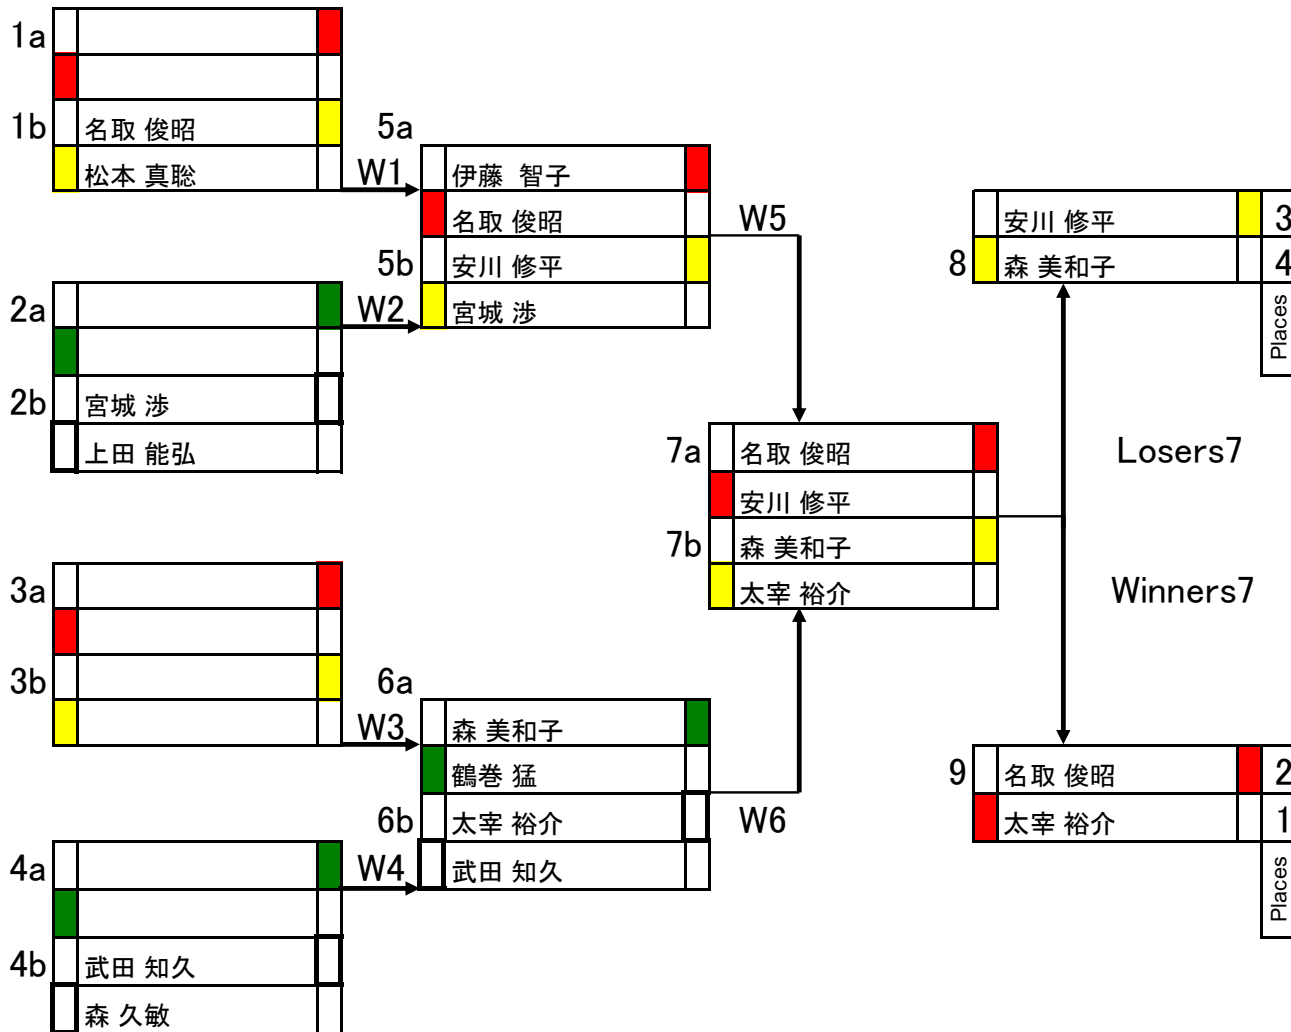

ノンプレOPEN UNDER 21 R1

ノンプレOPEN UNDER 21 R2

BOTTOM TOP

ノンプレOPEN 21&OVER R1

BOTTOM TOP

ノンプレOPEN 21&OVER R2

BOTTOM TOP

ノンプレSPECIAL R2

WOMEN SUPER SESSION

OPEN B SUPER SESSION

	BOTTOM	TOP	
1a	宮城 渉		
	安川 修平		
1b	藤井 幸太郎		
	若狹 夏希		
2a	松本 真聡		
2b	田口 理音		
	渡邊 樹		
3a	堺 希海		
	森 久敏		
3b	掛川 竜誠		
	森 美和子		
4a	上田 能弘		
4b	武田 知久		
	後藤 幸子		

	Placed
若狹 夏希	2
田口 理音	3
後藤 幸子	1
堺 希海	4

OPEN A SUPER SESSION

	BOTTOM	TOP	Places
1a	互井 千恵子		2
	岡本 隆治		4
1b	名取 俊昭		3
2b	小西 麻文		4
	野口 颯		1

SPECIAL SUPER SESSION

	BOTTOM	TOP	Places
1a	杉 僚真		2
	馬場 信行		3
1b	梅川 努		4
2b	鶴巻 猛		5
	小西 陽人		1

PRO CLASS