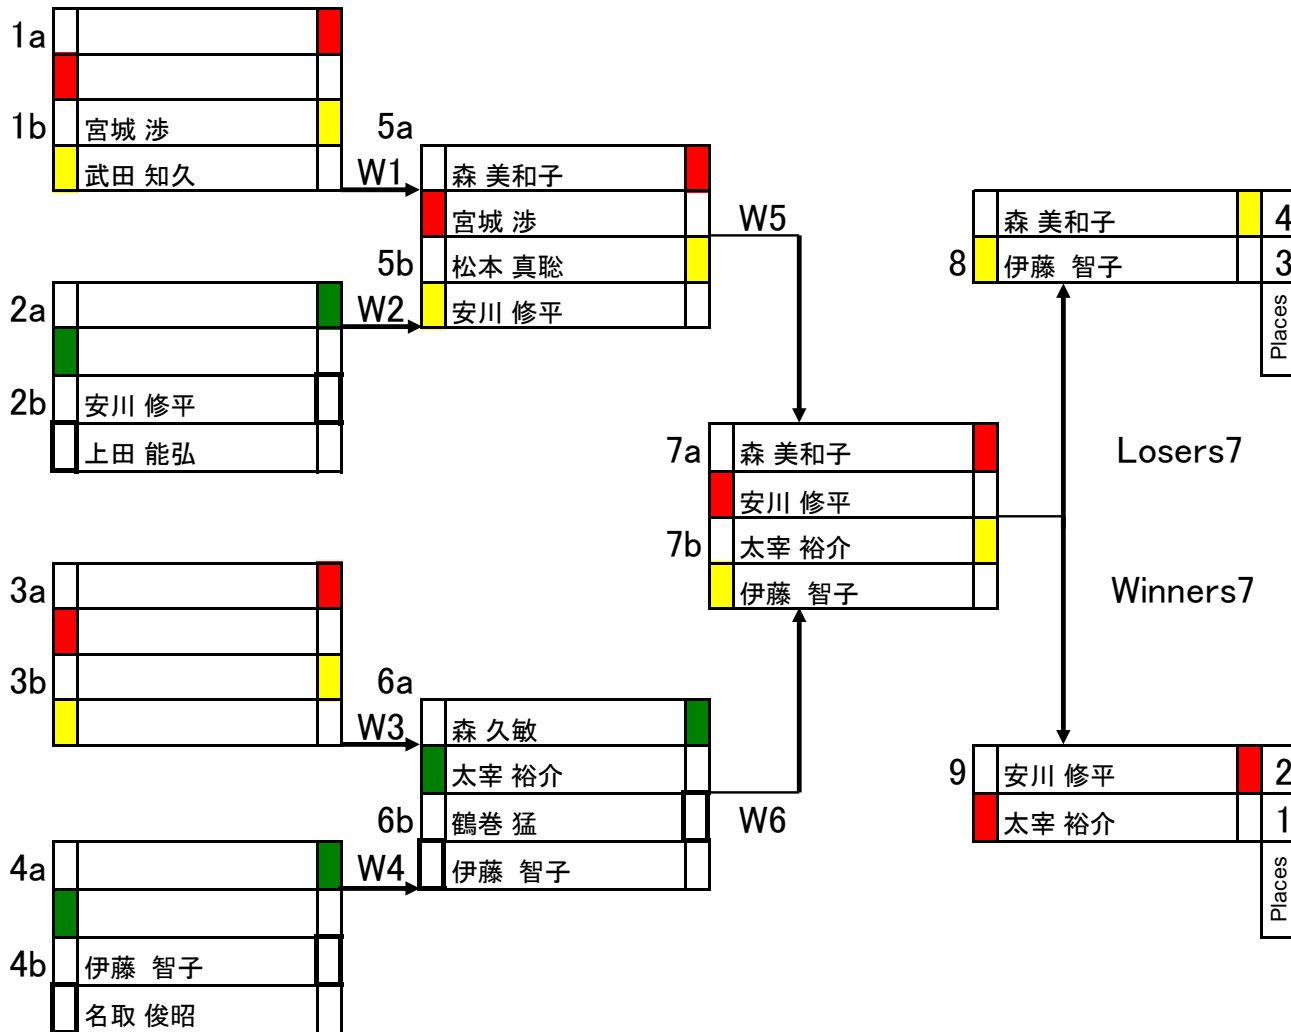

ノンプレOPEN UNDER 21 R1

ノンプレOPEN UNDER 21 R2

BOTTOM TOP

ノンプレOPEN 21&OVER R1

BOTTOM TOP

ノンプレOPEN 21&OVER R2

BOTTOM TOP

ノンプレSPECIAL R2

WOMEN SUPER SESSION

OPEN B SUPER SESSION

	BOTTOM	TOP	
1a	宮城 渉		
	安川 修平		
1b	藤井 幸太郎		
	若狹 夏希		
2a	松本 真聡		
2b	田口 理音		
	渡邊 樹		
3a	堺 希海		
	森 久敏		
3b	掛川 竜誠		
	森 美和子		
4a	上田 能弘		
4b	武田 知久		
	後藤 幸子		

	Placed
若狹 夏希	2
田口 理音	3
後藤 幸子	1
堺 希海	4

OPEN A SUPER SESSION

	BOTTOM	TOP	Places
1a	互井 千恵子		2
	岡本 隆治		4
1b	名取 俊昭		3
2b	小西 麻文		4
	野口 颯		1

SPECIAL SUPER SESSION

	BOTTOM	TOP	Places
1a	杉 僚真		2
	馬場 信行		3
1b	梅川 努		4
2b	鶴巻 猛		5
	小西 陽人		1

PRO CLASS