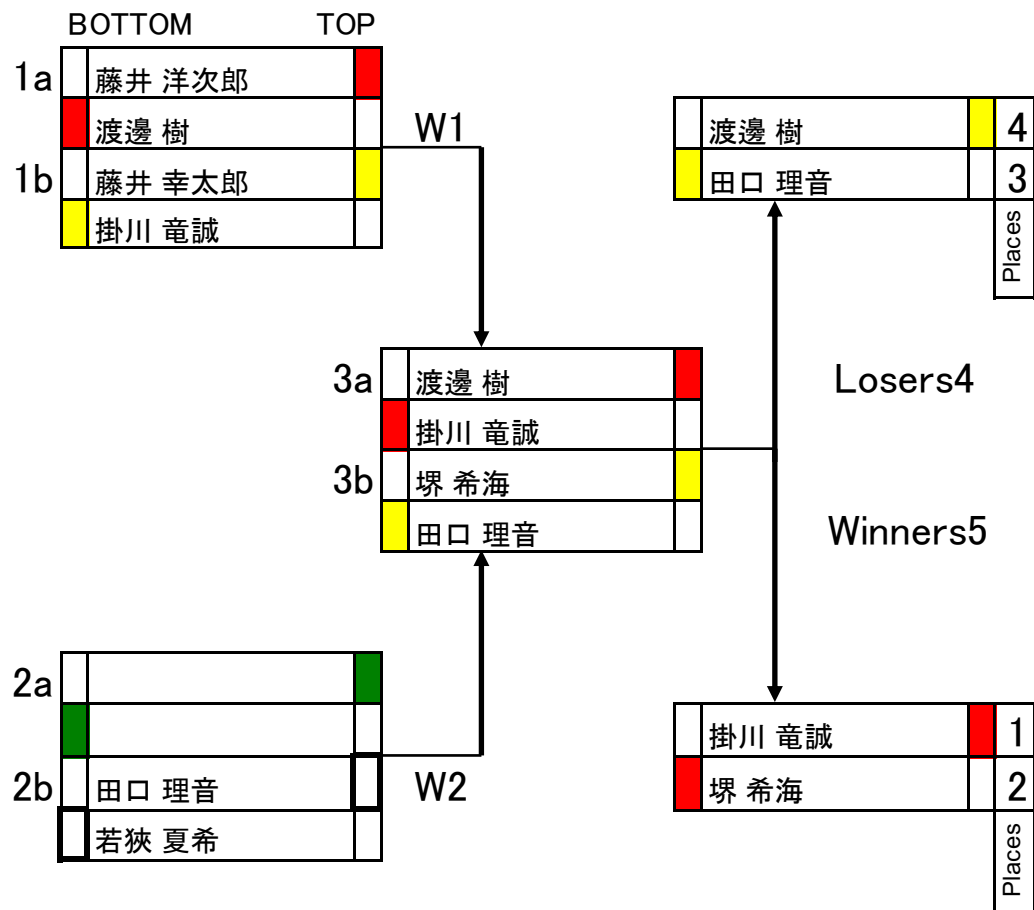

ノンプレOPEN UNDER 21 R1

ノンプレOPEN UNDER 21 R2

BOTTOM TOP

ノンプレOPEN 21&OVER R1

BOTTOM TOP

ノンプレOPEN 21&OVER R2

BOTTOM TOP

ノンプレSPECIAL R2

WOMEN SUPER SESSION

OPEN B SUPER SESSION

	BOTTOM	TOP	
1a	宮城 渉		
	安川 修平		
1b	藤井 幸太郎		
	若狹 夏希		
2a	松本 真聡		
2b	田口 理音		
	渡邊 樹		
3a	堺 希海		
	森 久敏		
3b	掛川 竜誠		
	森 美和子		
4a	上田 能弘		
4b	武田 知久		
	後藤 幸子		

	Placed
若狹 夏希	2
田口 理音	3
後藤 幸子	1
堺 希海	4

OPEN A SUPER SESSION

	BOTTOM	TOP	Places
1a	互井 千恵子		2
	岡本 隆治		4
1b	名取 俊昭		3
2b	小西 麻文		4
	野口 颯		1

SPECIAL SUPER SESSION

	BOTTOM	TOP	Places
1a	杉 僚真		2
	馬場 信行		3
1b	梅川 努		4
2b	鶴巻 猛		5
	小西 陽人		1

PRO CLASS