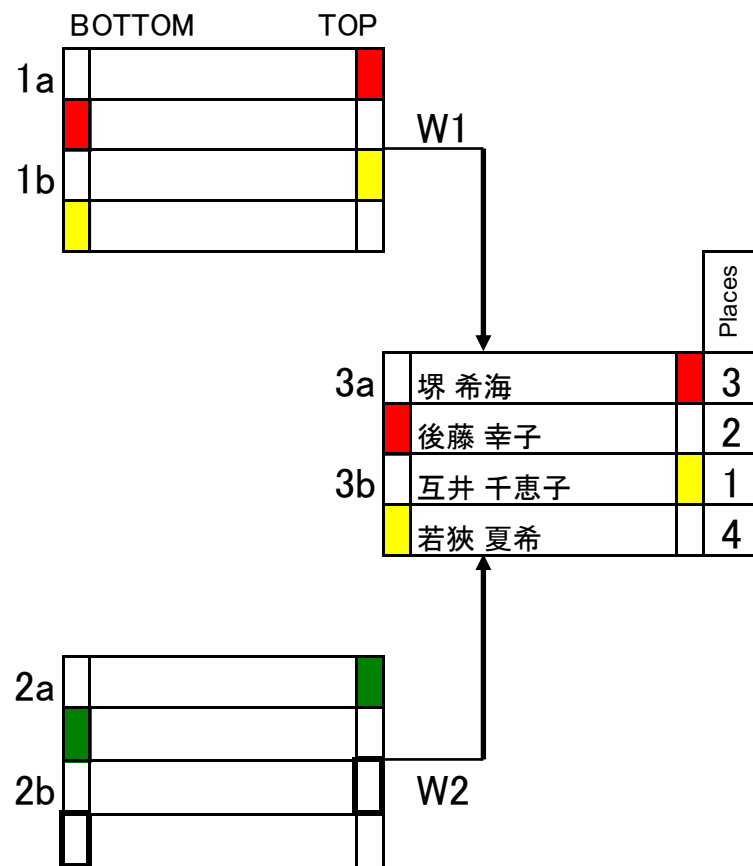

ノンプレOPEN UNDER 21 R1

ノンプレOPEN UNDER 21 R2

BOTTOM TOP

ノンプレOPEN 21&OVER R1

BOTTOM TOP

ノンプレOPEN 21&OVER R2

BOTTOM TOP

ノンプレSPECIAL R2

WOMEN SUPER SESSION

OPEN B SUPER SESSION

	BOTTOM	TOP	
1a	宮城 渉		
	安川 修平		
1b	藤井 幸太郎		
	若狹 夏希		
2a	松本 真聡		
2b	田口 理音		
	渡邊 樹		
3a	堺 希海		
	森 久敏		
3b	掛川 竜誠		
	森 美和子		
4a	上田 能弘		
4b	武田 知久		
	後藤 幸子		

	Placed
若狹 夏希	2
田口 理音	3
後藤 幸子	1
堺 希海	4

OPEN A SUPER SESSION

	BOTTOM	TOP	Places
1a	互井 千恵子		2
	岡本 隆治		4
1b	名取 俊昭		3
2b	小西 麻文		4
	野口 颯		1

SPECIAL SUPER SESSION

	BOTTOM	TOP	Places
1a	杉 僚真		2
	馬場 信行		3
1b	梅川 努		4
2b	鶴巻 猛		5
	小西 陽人		1

PRO CLASS