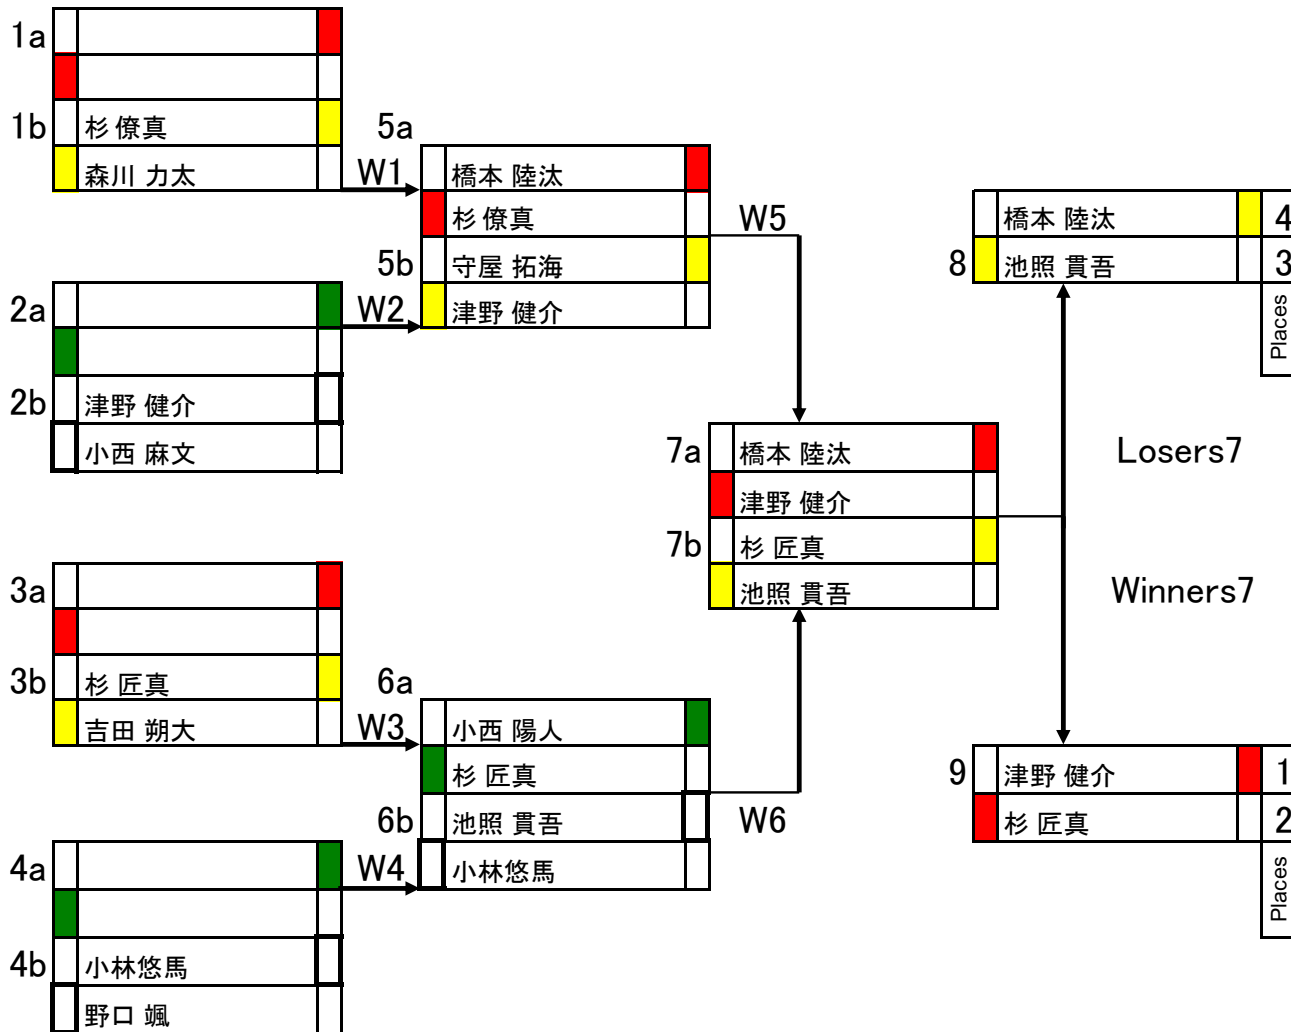

ノンプレOPEN UNDER 21 R1

ノンプレOPEN UNDER 21 R2

BOTTOM TOP

ノンプレOPEN 21&OVER R1

BOTTOM TOP

ノンプレOPEN 21&OVER R2

BOTTOM TOP

ノンプレSPECIAL R2

WOMEN SUPER SESSION

OPEN B SUPER SESSION

	BOTTOM	TOP	
1a	宮城 渉		
	安川 修平		
1b	藤井 幸太郎		
	若狹 夏希		
2a	松本 真聡		
2b	田口 理音		
	渡邊 樹		
3a	堺 希海		
	森 久敏		
3b	掛川 竜誠		
	森 美和子		
4a	上田 能弘		
4b	武田 知久		
	後藤 幸子		

	Placed
若狹 夏希	2
田口 理音	3
後藤 幸子	1
堺 希海	4

OPEN A SUPER SESSION

	BOTTOM	TOP	Places
1a	互井 千恵子		2
	岡本 隆治		4
1b	名取 俊昭		3
2b	小西 麻文		4
	野口 颯		1

SPECIAL SUPER SESSION

	BOTTOM	TOP	Places
1a	杉 僚真		2
	馬場 信行		3
1b	梅川 努		4
2b	鶴巻 猛		5
	小西 陽人		1

PRO CLASS