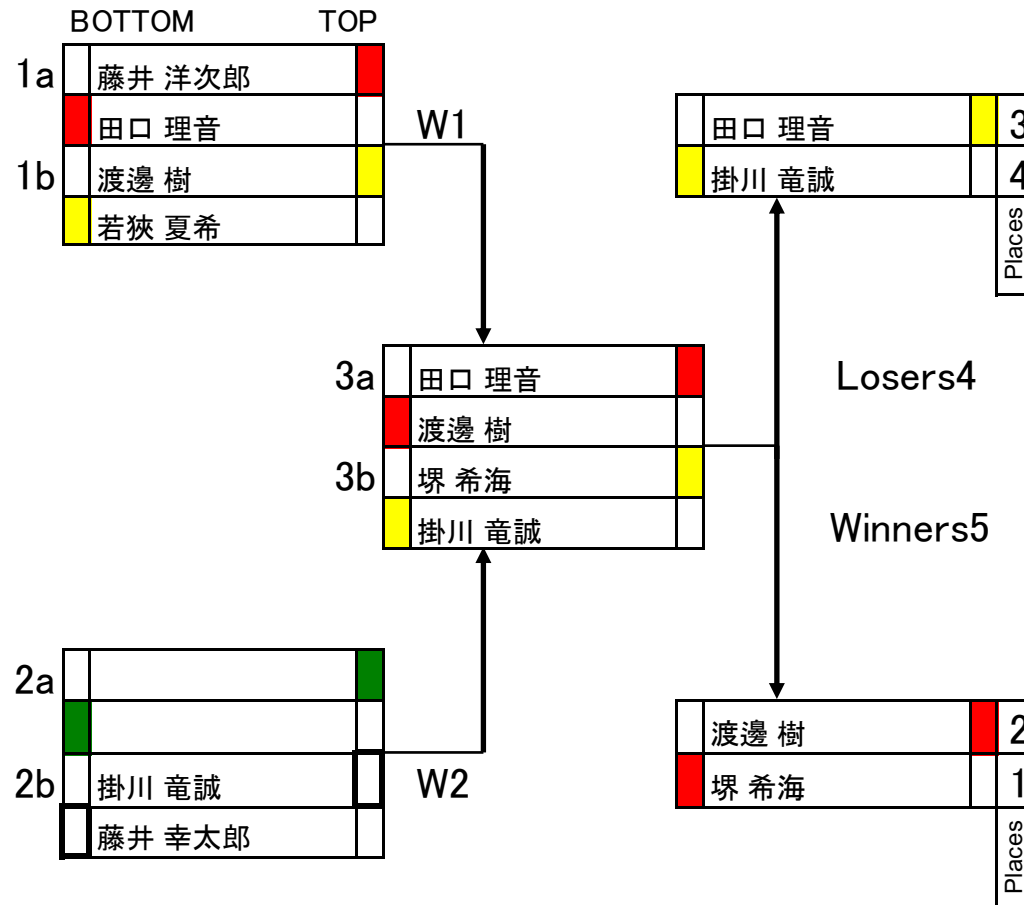

ノンプレOPEN UNDER 21 R1

ノンプレOPEN UNDER 21 R2

BOTTOM TOP

ノンプレOPEN 21&OVER R1

BOTTOM TOP

ノンプレOPEN 21&OVER R2

BOTTOM TOP

ノンプレSPECIAL R2

WOMEN SUPER SESSION

OPEN B SUPER SESSION

	BOTTOM	TOP	
1a	宮城 渉		
	安川 修平		
1b	藤井 幸太郎		
	若狹 夏希		
2a	松本 真聡		
2b	田口 理音		
	渡邊 樹		
3a	堺 希海		
	森 久敏		
3b	掛川 竜誠		
	森 美和子		
4a	上田 能弘		
4b	武田 知久		
	後藤 幸子		

	Placed
若狹 夏希	2
田口 理音	3
後藤 幸子	1
堺 希海	4

OPEN A SUPER SESSION

	BOTTOM	TOP	Places
1a	互井 千恵子		2
	岡本 隆治		4
1b	名取 俊昭		3
2b	小西 麻文		4
	野口 颯		1

SPECIAL SUPER SESSION

	BOTTOM	TOP	Places
1a	杉 僚真		2
	馬場 信行		3
1b	梅川 努		4
2b	鶴巻 猛		5
	小西 陽人		1

PRO CLASS