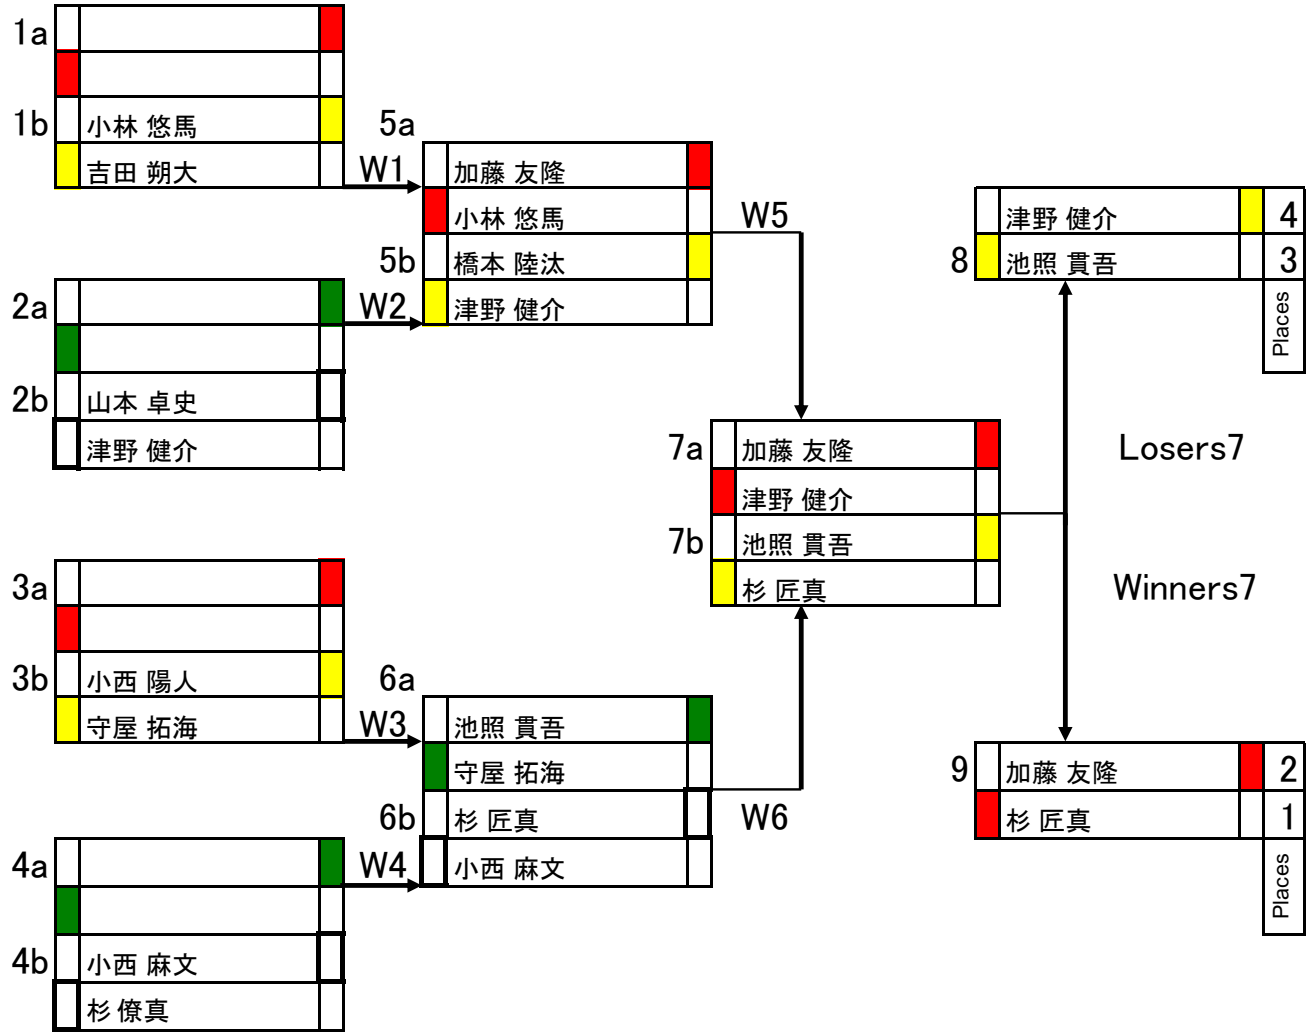

ノンプレ20アンダー R1

ノンプレ20アンダー R2

ハンプレOPEN R1

ハンプレOPEN R2

BOTTOM TOP ノンプレSPECIAL R2

BOTTOM TOP ノンプレSPECIAL R2

SESSION OPEN A

SESSION WOMEN'S