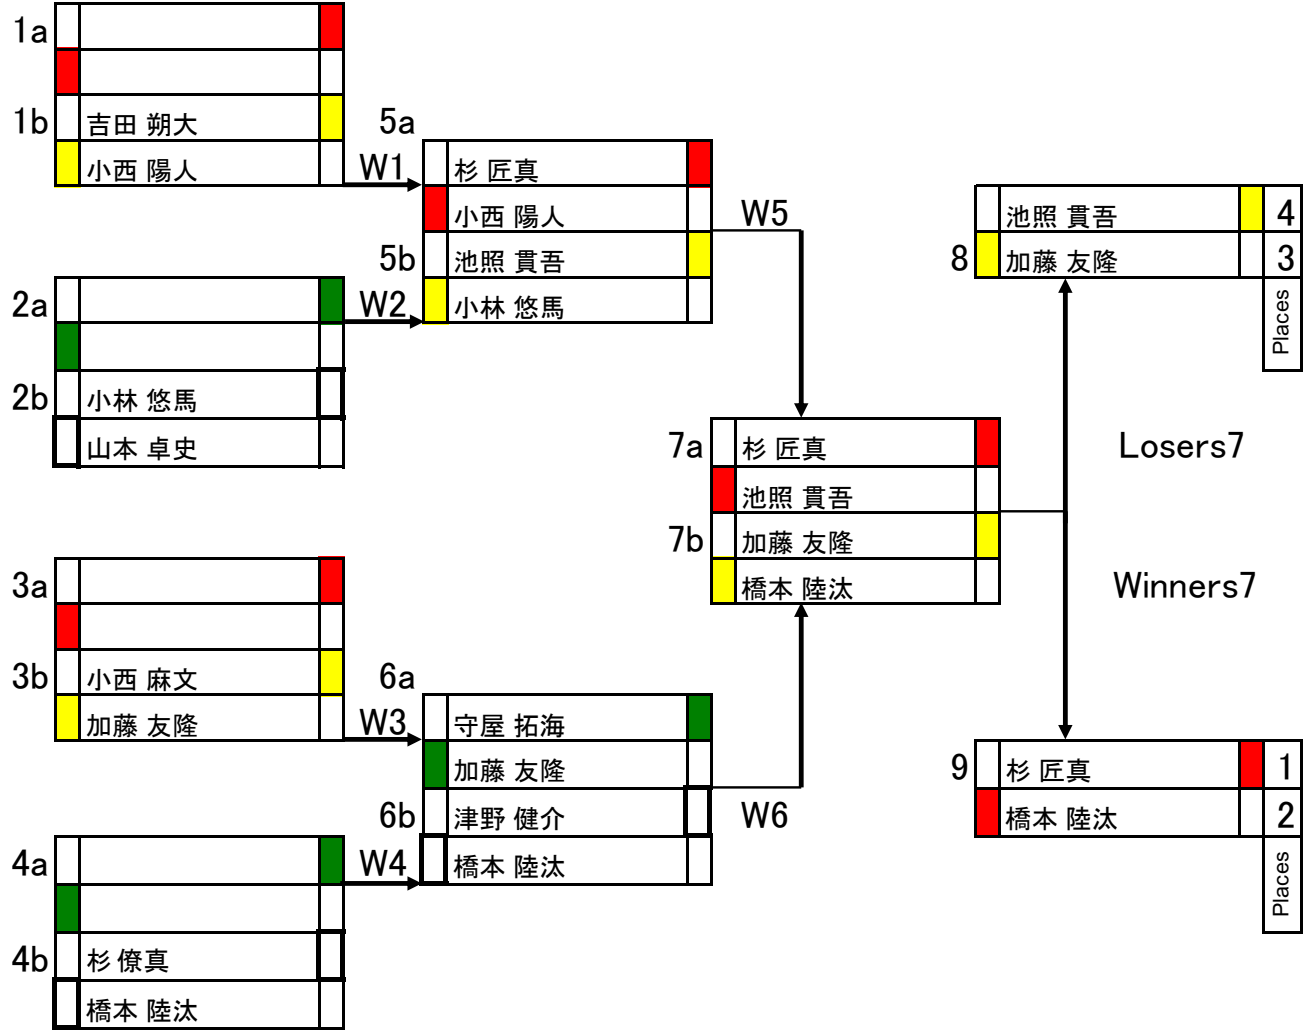

ノンプレ20アンダー R1

ノンプレ20アンダー R2

ハンプレOPEN R1

ハンプレOPEN R2

BOTTOM TOP ノンプレSPECIAL R2

BOTTOM TOP ノンプレSPECIAL R2

SESSION OPEN A

SESSION WOMEN'S