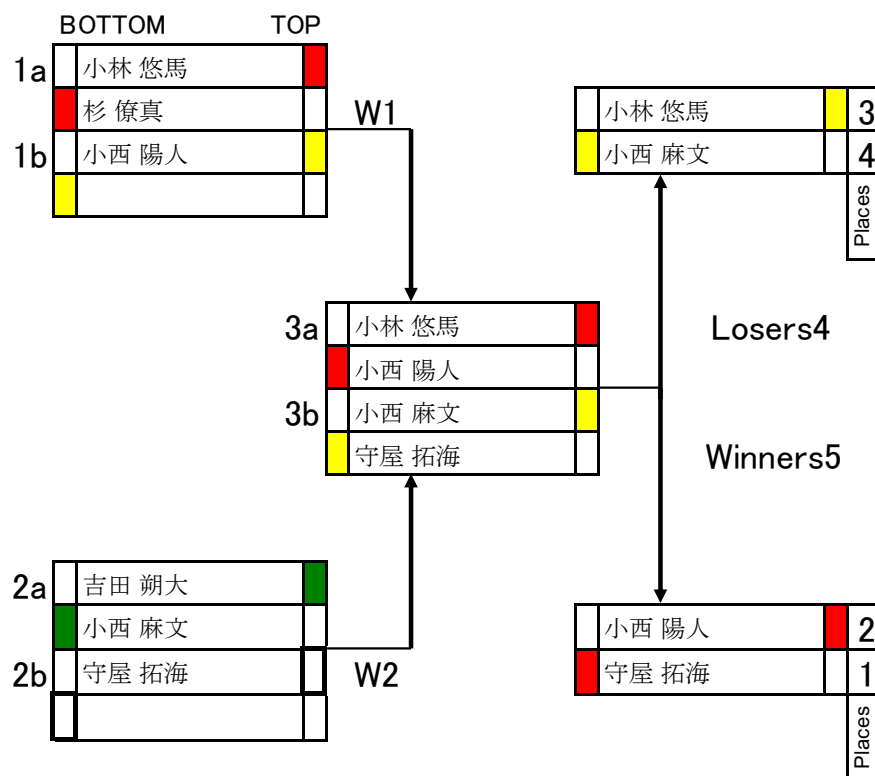

# OPEN B

### ハンプレーニングOPEN Round1