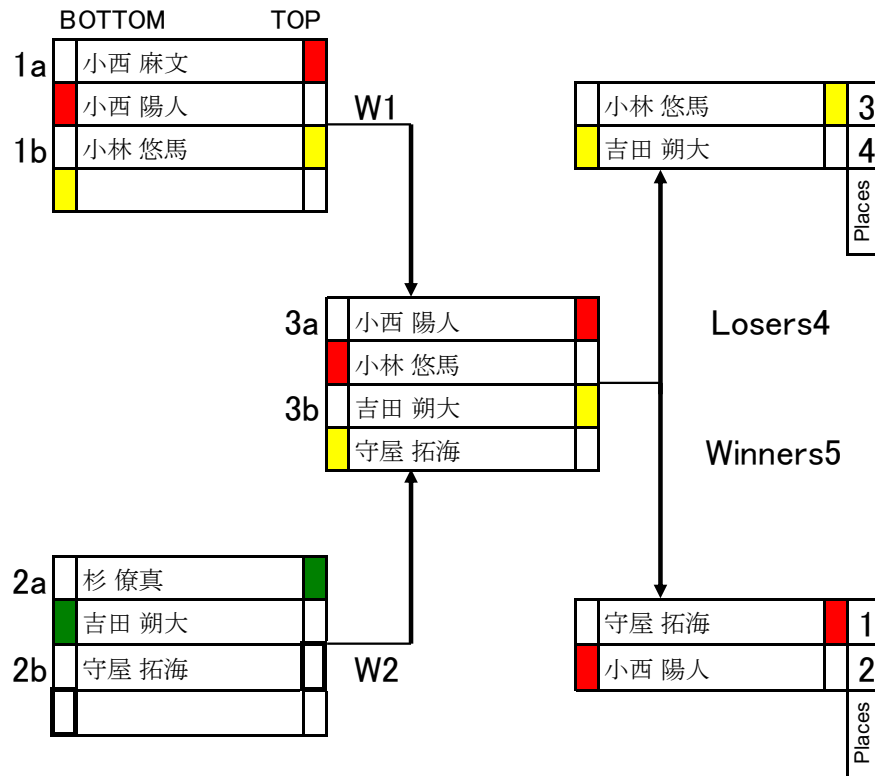

ノンプレニングSPECIAL Round1