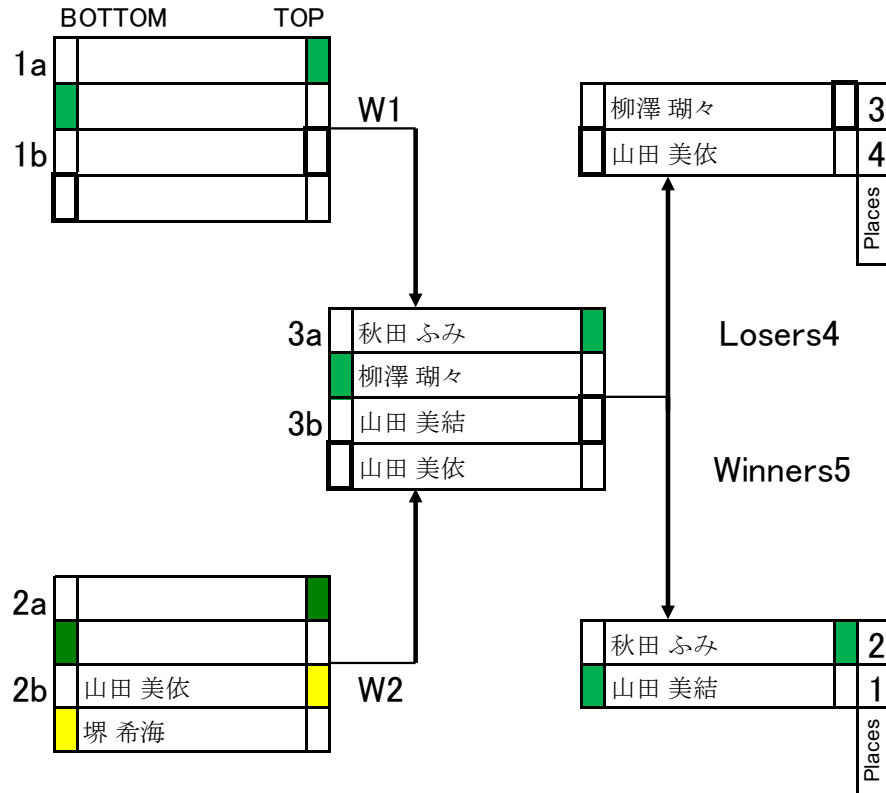

### ハンプレーニングOPEN Round2

# ノンプレイング BEGINNER

Round1

	堺 希海	2
	柳澤 瑚々	1
	山田 美依	3

Round2

	堺 希海	3
	柳澤 瑚々	1
	山田 美依	2

ノンプレニングU-18 Round1

ノンプレニングU-18 Round2