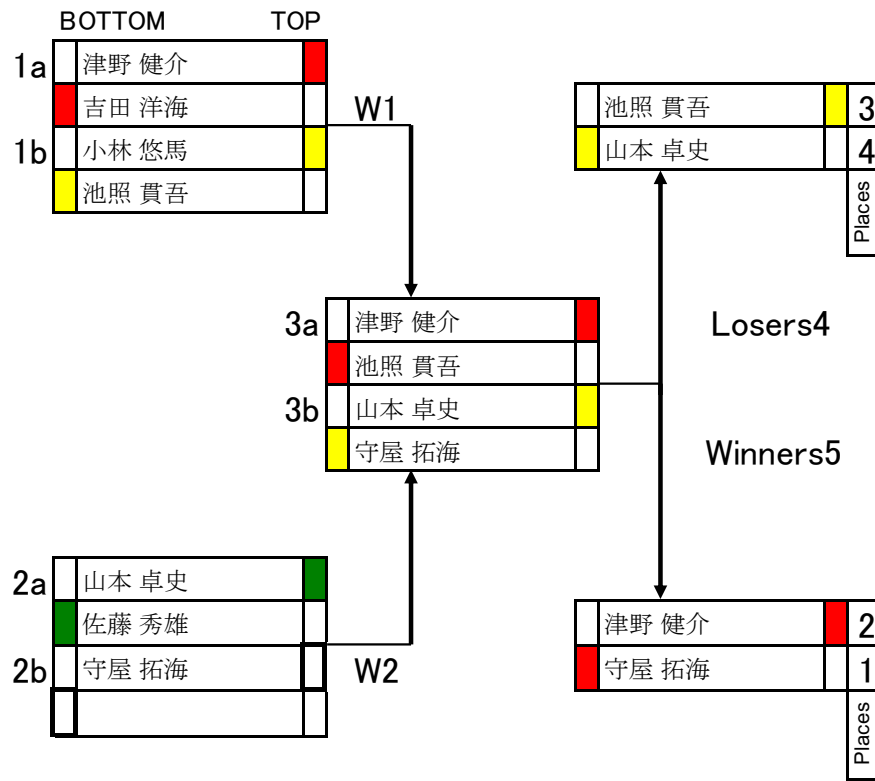

# PRO

W:Winners L:Losers

# PRO DOUBLE ELIMINATION

# SPECIAL

Round1

	BOTTOM	TOP	
1a	森川力太		2
	浮田慎		1
1b	鶴巻猛		3

Round2

	BOTTOM	TOP	
1a	森川力太		2
	浮田慎		1
1b	鶴巻猛		3