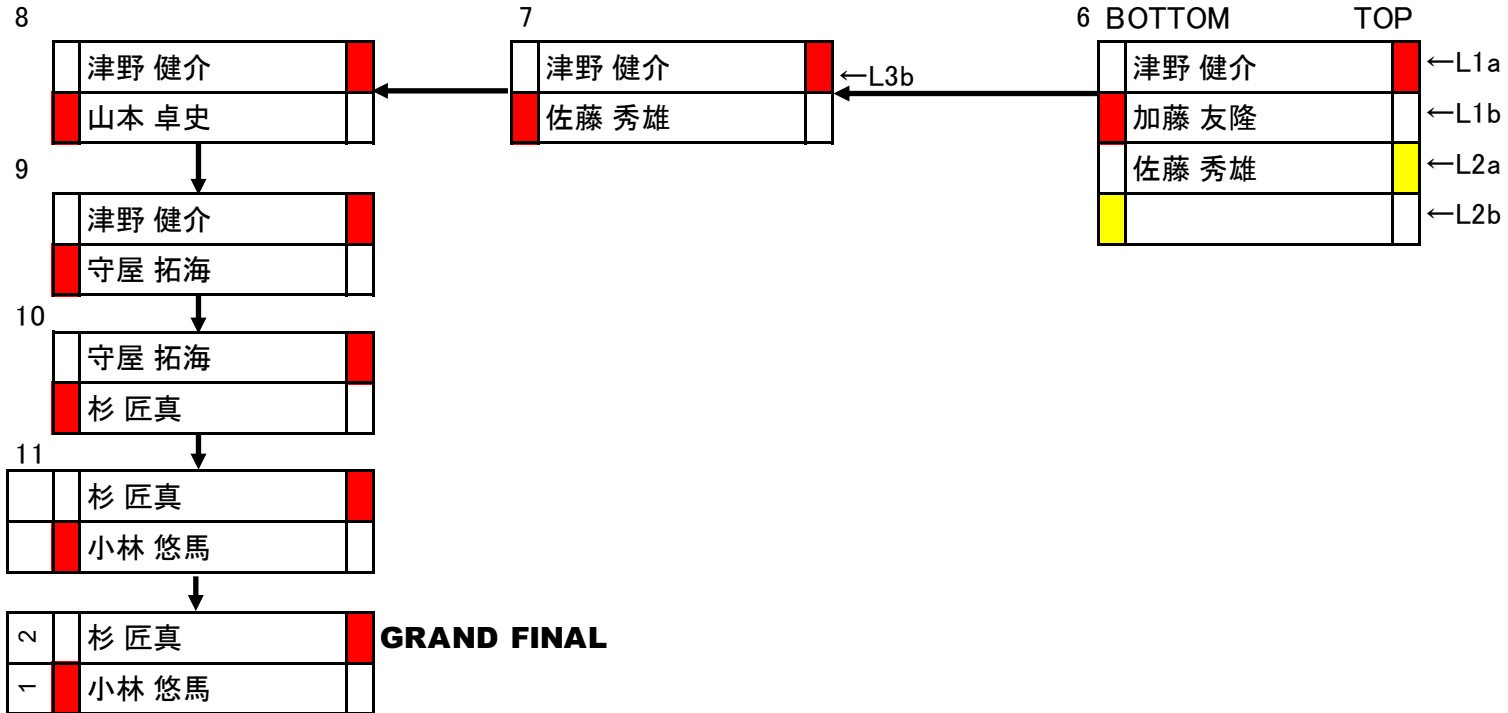

Wave Performance Elimination Ladder to 8 Competitors

W:Winners L:Losers

DOUBLE ELIMINATION