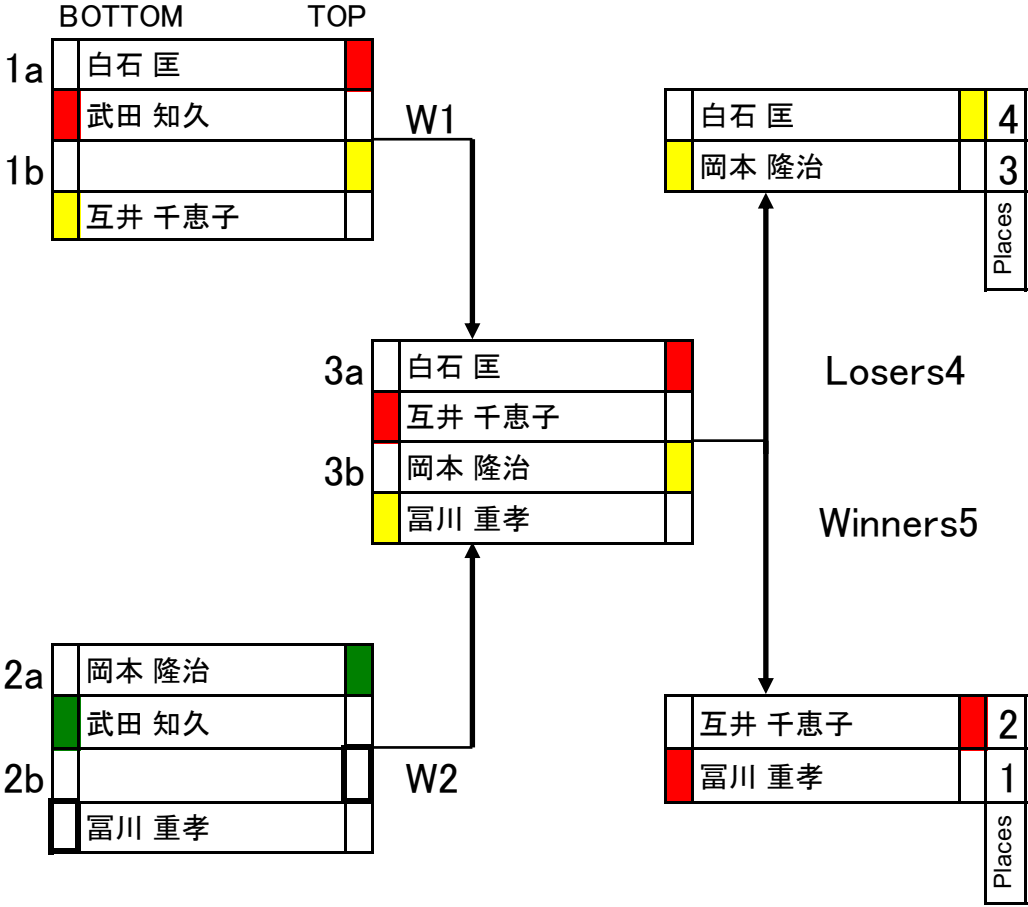

橋本 陸汰	1
梅川 努	2

ラウンド2

鶴巻 猛	
梅川 努	
橋本 陸汰	

→

梅川 努	1
橋本 陸汰	2

プレーニングオープン

ラウンド1

プレーニングオープン

ラウンド2

プレーニングオープンB

ラウンド1

近藤 知弥	
小西 陽人	
松本 真聡	
杉 僚真	

→

小西 陽人	1
杉 僚真	2

ラウンド2

近藤 知弥	
杉 僚真	
松本 真聡	
小西 陽人	