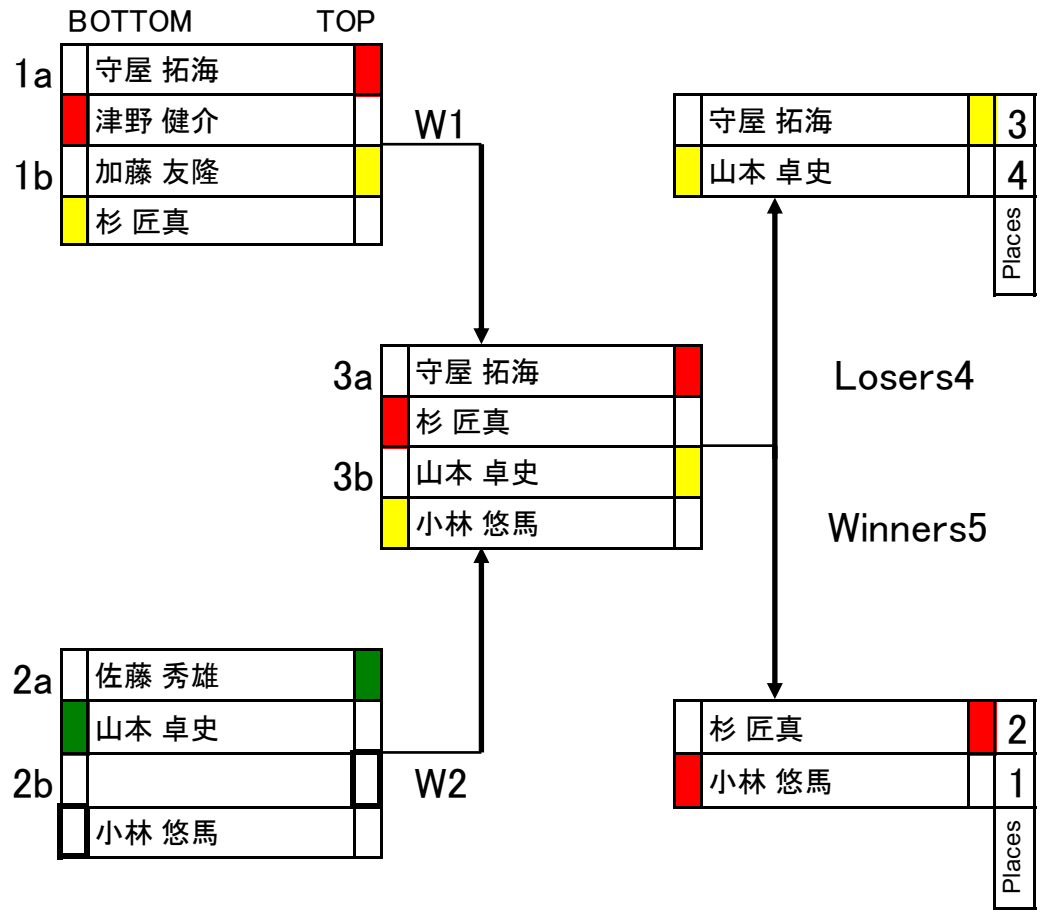

PRO

Wave Performance Elimination Ladder to 8 Competitors

W:Winners L:Losers

DOUBLE ELIMINATION

プレーニングスペシャル

ラウンド1

橋本 陸汰	
鶴巻 猛	
梅川 努	

→

橋本 陸汰	1
梅川 努	2

ラウンド2

鶴巻 猛	
梅川 努	
橋本 陸汰	

→

梅川 努	1
橋本 陸汰	2

プレーニングオープン

ラウンド1

プレーニングオープン