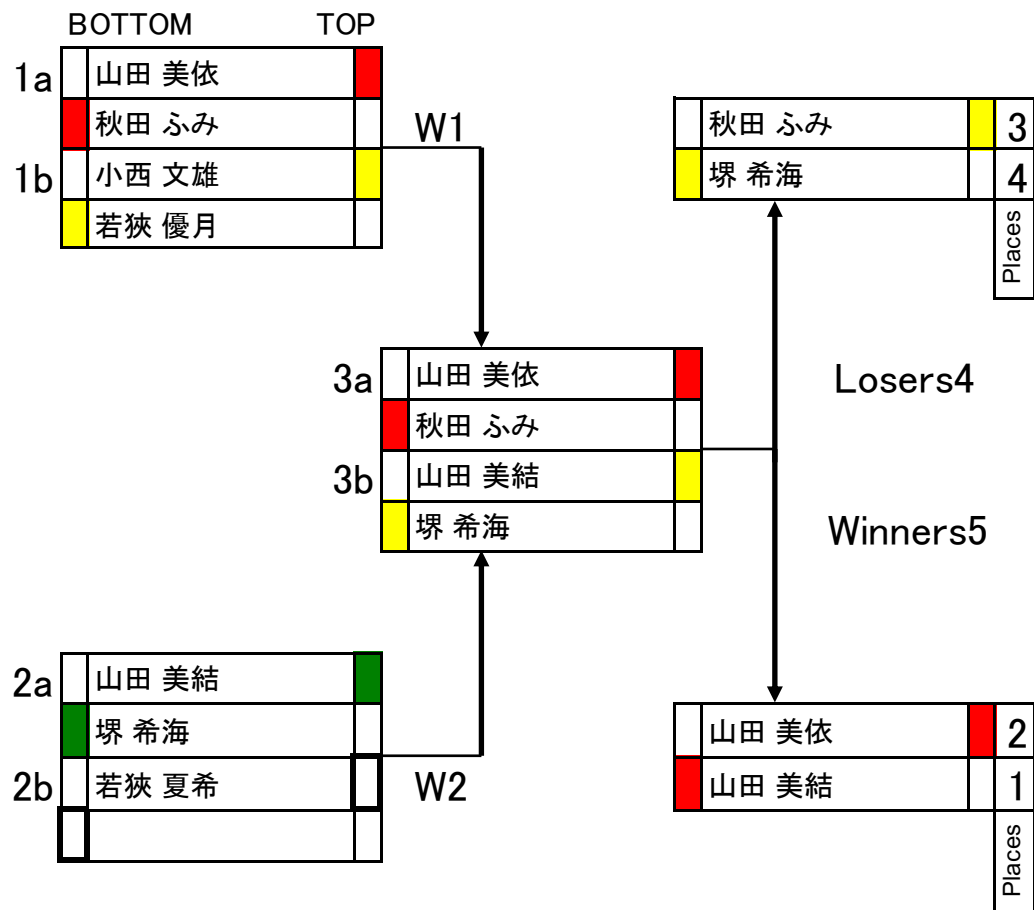

ラウンド2

プレーニングオープンB

ラウンド1

近藤 知弥	
小西 陽人	
松本 真聡	
杉 僚真	

→

小西 陽人	1
杉 僚真	2

ラウンド2

近藤 知弥	
杉 僚真	
松本 真聡	
小西 陽人	

→

杉 僚真	1
小西 陽人	2

ノンプレススペシャル

鶴巻 猛

ノンプレビギナー

ノンプレU-18