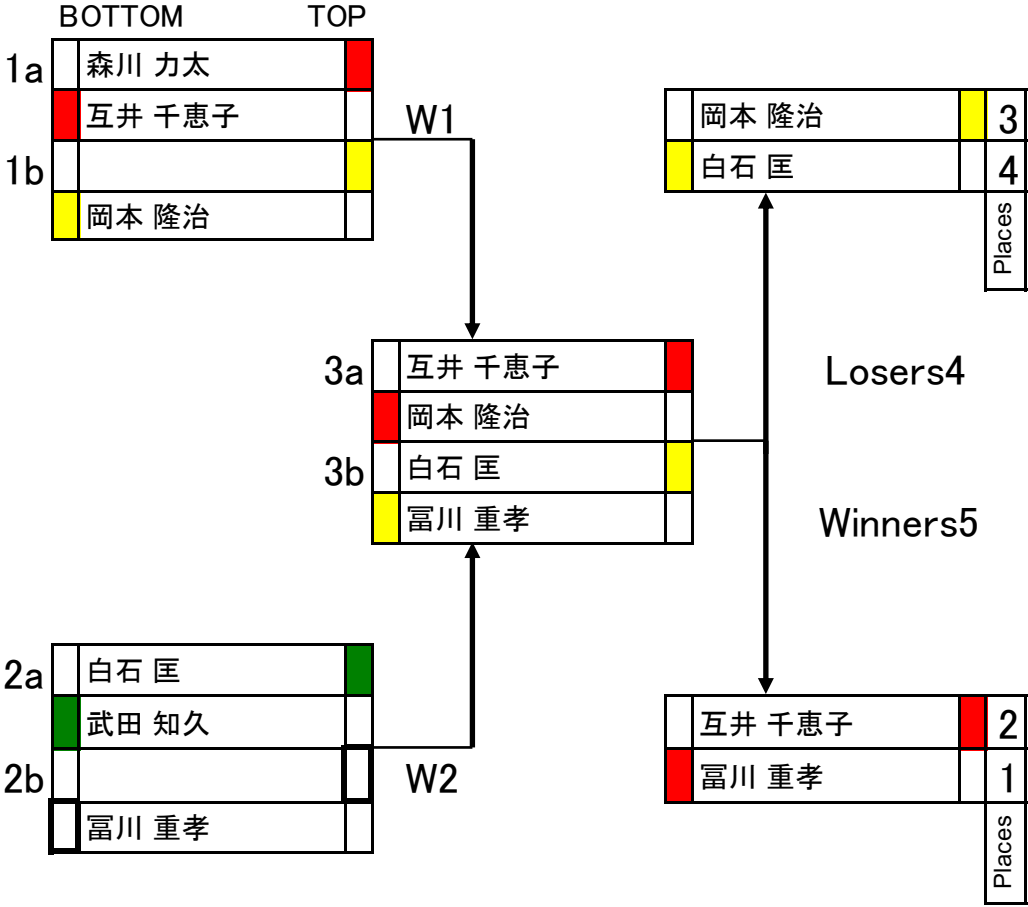

橋本 陸汰	1
梅川 努	2

ラウンド2

鶴巻 猛	
梅川 努	
橋本 陸汰	

→

梅川 努	1
橋本 陸汰	2

プレーニングオープン

ラウンド1

プレーニングオープン

ラウンド2

プレーニングオープンB

ラウンド1

近藤 知弥	
小西 陽人	
松本 真聡	
杉 僚真	

→

小西 陽人	1
杉 僚真	2

ラウンド2

近藤 知弥	
杉 僚真	
松本 真聡	
小西 陽人	