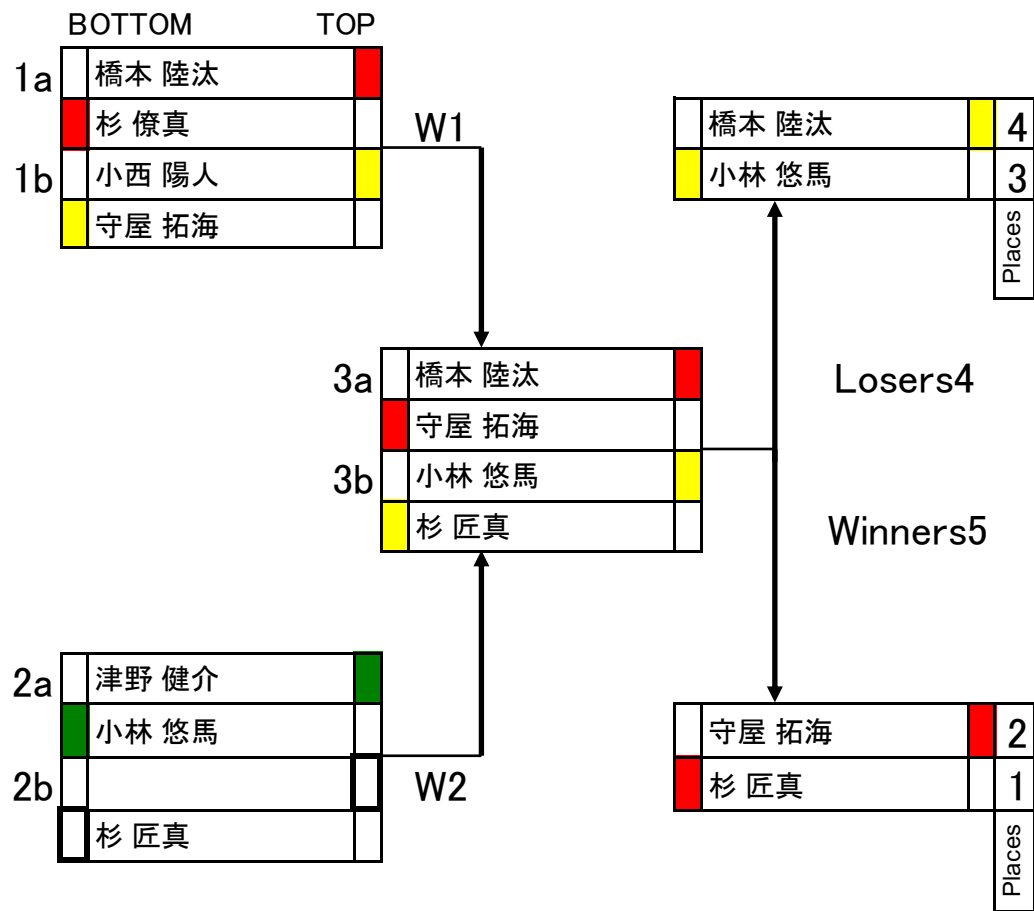

ノンプレススペシャル